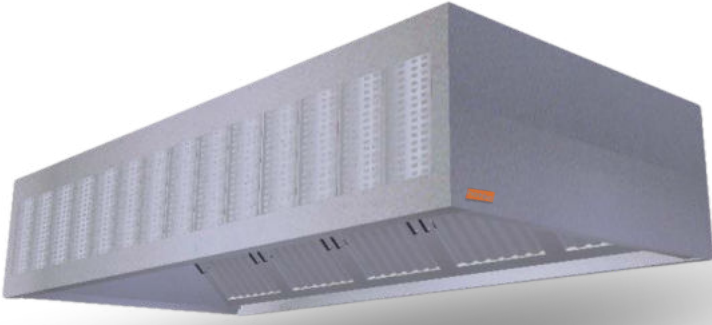

Orta Tip Davlumbaz, Kutu, Filtreli, Hava Perdeli / Hood, Box Type Filtered with Air Curtain

197 seri

GENİŞLİK Width	DERİNLİK Depth	YÜKSEKLİK Height	FİLTRE Filter	PARÇA AD. Pieces	FİYAT Price
cm	cm	cm	adet	adet	€
200	197	50	6	1 Parça	2.341 €
250	197	50	8	1 Parça	2.770 €
300	197	50	10	1 Parça	3.190 €
350	197	50	12	2 Parça	3.866 €
400	197	50	12	2 Parça	4.277 €
450	197	50	14	2 Parça	4.697 €
500	197	50	16	2 Parça	5.117 €
550	197	50	18	2 Parça	5.538 €
600	197	50	20	2 Parça	5.958 €

247 seri

GENİŞLİK Width	DERİNLİK Depth	YÜKSEKLİK Height	FİLTRE Filter	PARÇA AD. Pieces	FİYAT Price
cm	cm	cm	adet	adet	€
250	247	50	8	2 Parça	3.209 €
300	247	50	10	2 Parça	3.659 €
350	247	50	12	2 Parça	4.132 €
400	247	50	12	2 Parça	4.573 €
450	247	50	14	3 Parça	5.334 €
500	247	50	16	3 Parça	5.784 €
550	247	50	18	3 Parça	6.234 €
600	247	50	20	3 Parça	6.684 €

297 seri

GENİŞLİK Width	DERİNLİK Depth	YÜKSEKLİK Height	FİLTRE Filter	PARÇA AD. Pieces	FİYAT Price
cm	cm	cm	adet	adet	€
300	297	50	10	2 Parça	3.984 €
350	297	50	12	2 Parça	4.487 €
400	297	50	12	2 Parça	4.957 €
450	297	50	14	3 Parça	5.773 €
500	297	50	16	3 Parça	6.253 €
550	297	50	18	3 Parça	6.732 €
600	297	50	20	3 Parça	7.212 €