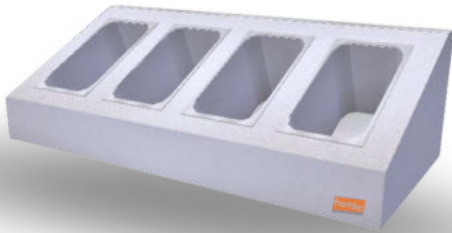

Salamander, Mikrodalga Fırın Rafı / Salamander and Microwave Oven Shelf

GENİŞLİK Width	DERİNLİK Depth	YÜKSEKLİK Height	KAPASİTE Capacity	FİYAT Price
cm	cm	cm	GN	€
40	30	20	GN 1/4 - 100 - 2 Küvetli	166 €
55	30	20	GN 1/4 - 100 - 3 Küvetli	206 €
70	30	20	GN 1/4 - 100 - 4 Küvetli	247 €
90	30	20	GN 1/4 - 100 - 5 Küvetli	291 €

GENİŞLİK Width	DERİNLİK Depth	YÜKSEKLİK Height	KAPASİTE Capacity	FİYAT Price
cm	cm	cm	GN	€
40	21	16	GN 1/6 - 100 - 2 Küvetli	142 €
55	21	16	GN 1/6 - 100 - 3 Küvetli	174 €
70	21	16	GN 1/6 - 100 - 4 Küvetli	206 €
90	21	16	GN 1/6 - 100 - 5 Küvetli	242 €