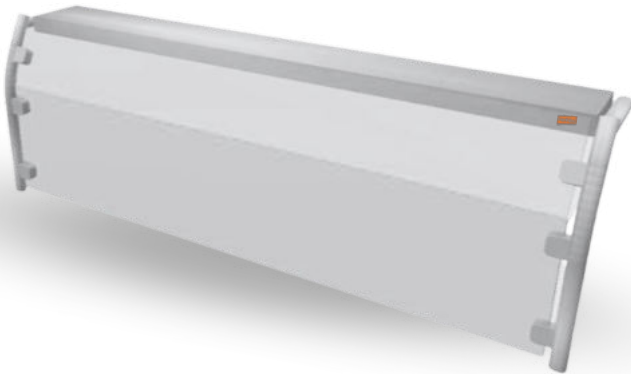

35 seri

GENİŞLİK Width	DERİNLİK Depth	YÜKSEKLİK Height	FİYAT Price
cm	cm	cm	€
80	35	50	428 €
90	35	50	443 €
100	35	50	457 €
110	35	50	472 €
120	35	50	487 €
130	35	50	502 €
140	35	50	516 €
150	35	50	531 €
160	35	50	546 €
170	35	50	561 €
180	35	50	575 €
190	35	50	590 €
210	35	50	704 €
240	35	50	748 €