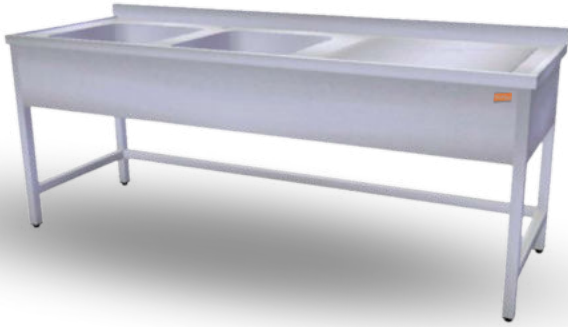

Çift Evyeli, Pres Baskı, Damlalıklı / Double Sink with Dripper, Pressed

60 seri

GENİŞLİK Width	DERİNLİK Depth	YÜKSEKLİK Height	EVYE ÖLÇÜSÜ Sink Dimension	FİYAT Price
cm	cm	cm	cm	€
140	60	85	40*40*25 Küvetli	618 €
140	60	85	40*50*25 Küvetli	652 €
150	60	85	40*40*25 Küvetli	635 €
150	60	85	40*50*25 Küvetli	682 €
160	60	85	40*40*25 Küvetli	659 €
160	60	85	40*50*25 Küvetli	689 €
180	60	85	40*50*25 Küvetli	726 €
190	60	85	40*50*25 Küvetli	744 €
200	60	85	40*50*25 Küvetli	761 €

70 seri

GENİŞLİK Width	DERİNLİK Depth	YÜKSEKLİK Height	EVYE ÖLÇÜSÜ Sink Dimension	FİYAT Price
cm	cm	cm	cm	€
140	70	85	40*50*25 Küvetli	698 €
140	70	85	50*50*30 Küvetli	741 €
150	70	85	40*50*25 Küvetli	706 €
160	70	85	40*50*25 Küvetli	726 €
160	70	85	50*50*30 Küvetli	783 €
180	70	85	50*50*30 Küvetli	822 €
180	70	85	50*60*30 Küvetli	919 €
190	70	85	50*50*30 Küvetli	841 €
190	70	85	50*60*30 Küvetli	879 €
200	70	85	50*50*30 Küvetli	860 €
200	70	85	50*60*30 Küvetli	954 €