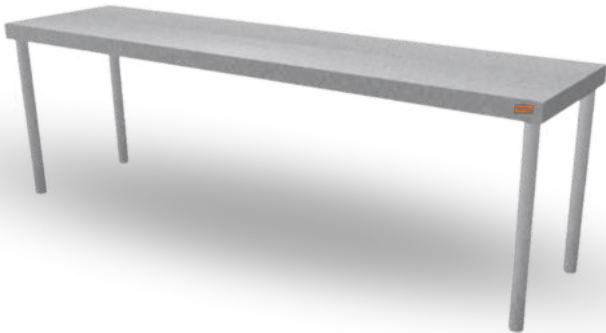

35 seri

GENİŞLİK Width	DERİNLİK Depth	YÜKSEKLİK Height	FİYAT Price
cm	cm	cm	€
80	35	45	169 €
90	35	45	175 €
100	35	45	181 €
110	35	45	187 €
120	35	45	198 €
130	35	45	204 €
140	35	45	210 €
150	35	45	216 €
160	35	45	222 €
170	35	45	228 €
180	35	45	234 €
190	35	45	240 €
200	35	45	251 €
210	35	45	286 €
220	35	45	292 €
230	35	45	298 €
240	35	45	304 €