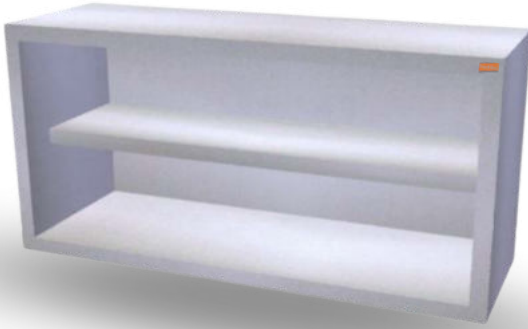

GENİŞLİK Width	DERİNLİK Depth	YÜKSEKLİK Height	FİYAT Price
cm	cm	cm	€
90	40	60	413 €
100	40	60	435 €
110	40	60	456 €
120	40	60	478 €
130	40	60	500 €
140	40	60	521 €
150	40	60	543 €
160	40	60	565 €
170	40	60	587 €
180	40	60	508 €
190	40	60	630 €

Duvar Dolabı, Kapısız / Wall Cabinet, Without Doors