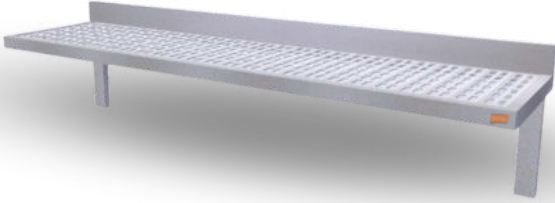

GENİŞLİK Width	DERİNLİK Depth	YÜKSEKLİK Height	FİYAT Price
cm	cm	cm	€
80	30	3	240 €
90	30	3	250 €
100	30	3	260 €
110	30	3	270 €
120	30	3	281 €
130	30	3	291 €
140	30	3	301 €
150	30	3	312 €
160	30	3	358 €
170	30	3	368 €
180	30	3	378 €
190	30	3	389 €
200	30	3	399 €
210	30	3	409 €
220	30	3	419 €
230	30	3	430 €
240	30	3	440 €

Süzme Rafı / Straining Rack