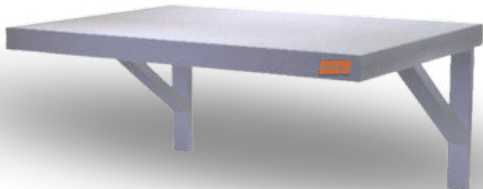

GENİŞLİK Width	DERİNLİK Depth	YÜKSEKLİK Height		FİYAT Price
cm	cm	cm		€
50	50	4	Mikrodalga	140 €
70	50	4	Salamander	158 €

Salamander, Mikrodalga Fırın Rafı / Salamander and Microwave Oven Shelf