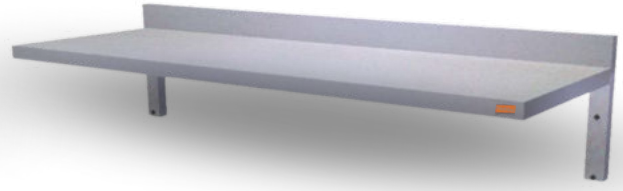

Duvar Rafı / Wall Shelf

30 seri

GENİŞLİK Width	DERİNLİK Depth	YÜKSEKLİK Height	FİYAT Price
cm	cm	cm	€
80	30	3	104 €
90	30	3	109 €
100	30	3	114 €
110	30	3	124 €
120	30	3	129 €
130	30	3	129 €
140	30	3	134 €
150	30	3	139 €
160	30	3	161 €
170	30	3	166 €
180	30	3	171 €
190	30	3	176 €
200	30	3	181 €
210	30	3	186 €
220	30	3	190 €
230	30	3	195 €
240	30	3	200 €

40 seri

GENİŞLİK Width	DERİNLİK Depth	YÜKSEKLİK Height	FİYAT Price
cm	cm	cm	€
80	40	3	115 €
90	40	3	121 €
100	40	3	127 €
110	40	3	133 €
120	40	3	140 €
130	40	3	146 €
140	40	3	152 €
150	40	3	158 €
160	40	3	181 €
170	40	3	187 €
180	40	3	194 €
190	40	3	200 €
200	40	3	206 €
210	40	3	212 €
220	40	3	218 €
230	40	3	225 €
240	40	3	231 €