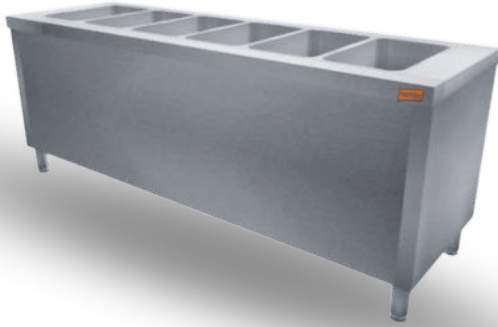

Sıcak Servis Ünitesi, Elk. / Bain - Marie Unit

Sıcak Servis Ünitesi, Elk. / Bain - Marie Unit

70 seri - GN 1/1 6'lı

GENİŞLİK Width	DERİNLİK Depth	YÜKSEKLİK Height	GÜÇ Power	FİYAT Price
cm	cm	cm	kW	€
210	70	85	2*2 kW	2.043 €
240	70	85	2*2 kW	2.158 €

DAHİL OLAN KÜVETLER

GN 1/1 - 6 Ad.