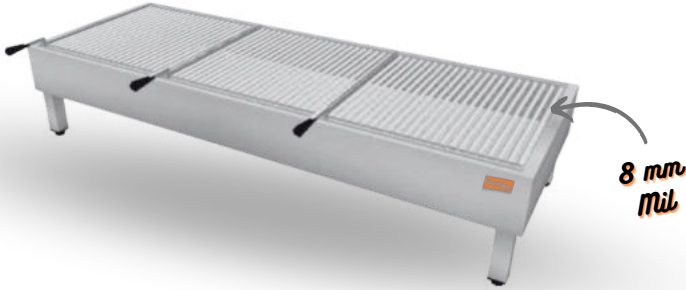

Tepsi Kaydırma Standı / Tray Sliding Stand