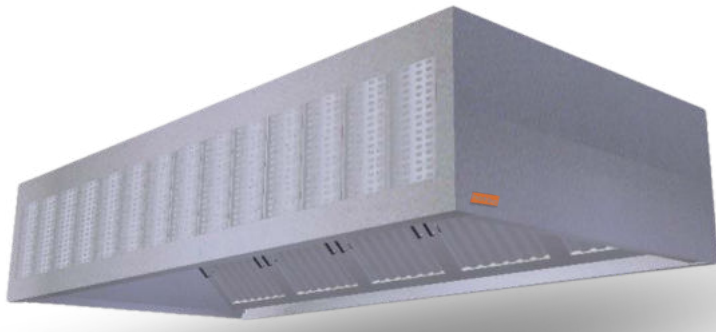

Duvar Tipi Davlumbaz, Kutu, Filtreli, Hava Perdeli / Hood, Box Type Filtered with Air Curtain

122 seri

GENİŞLİK Width	DERİNLİK Depth	YÜKSEKLİK Height	FİLTRE Filter	PARÇA AD. Pieces	FİYAT Price
cm	cm	cm	adet	adet	€
150	122	50	3	1 Parça	1.189 €
200	122	50	3	1 Parça	1.464 €
250	122	50	4	1 Parça	1.725 €
300	122	50	5	1 Parça	1.986 €
350	122	50	6	2 Parça	2.413 €
400	122	50	6	2 Parça	2.670 €
450	122	50	7	2 Parça	2.931 €
500	122	50	8	2 Parça	3.192 €
550	122	50	9	2 Parça	3.454 €
600	122	50	10	2 Parça	3.715 €

147 seri

GENİŞLİK Width	DERİNLİK Depth	YÜKSEKLİK Height	FİLTRE Filter	PARÇA AD. Pieces	FİYAT Price
cm	cm	cm	adet	adet	€
150	147	50	3	1 Parça	1.285 €
200	147	50	3	1 Parça	1.574 €
250	147	50	4	1 Parça	1.851 €
300	147	50	5	1 Parça	2.127 €
350	147	50	6	2 Parça	2.578 €
400	147	50	6	2 Parça	2.850 €
450	147	50	7	2 Parça	3.126 €
500	147	50	8	2 Parça	3.402 €
550	147	50	9	2 Parça	3.679 €
600	147	50	10	2 Parça	3.955 €

167 seri

GENİŞLİK Width	DERİNLİK Depth	YÜKSEKLİK Height	FİLTRE Filter	PARÇA AD. Pieces	FİYAT Price
cm	cm	cm	adet	adet	€
200	147	50	3	1 Parça	1.666 €
250	147	50	4	1 Parça	1.939 €
300	147	50	5	1 Parça	2.227 €
350	147	50	6	2 Parça	2.647 €
400	147	50	6	2 Parça	2.984 €
450	147	50	7	2 Parça	3.272 €
500	147	50	8	2 Parça	3.560 €
550	147	50	9	2 Parça	3.848 €
600	147	50	10	2 Parça	4.137 €