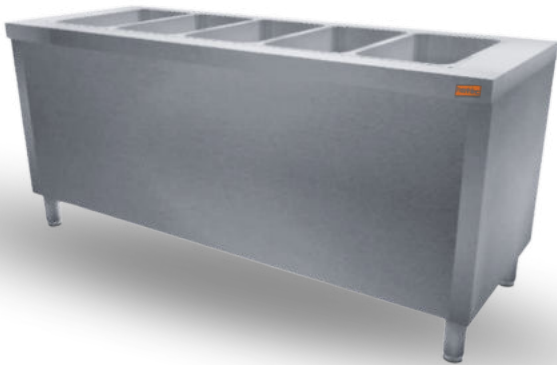

70 seri - GN 1/1 4'lü

GENİŞLİK Width	DERİNLİK Depth	YÜKSEKLİK Height	GÜÇ Power	FİYAT Price
cm	cm	cm	kW	€
150	70	85	3 kW	1.399 €
160	70	85	3 kW	1.433 €
170	70	85	3 kW	1.467 €
180	70	85	3 kW	1.502 €
190	70	85	3 kW	1.536 €

DAHİL OLAN KÜVETLER

GN 1/1 - 4 Ad.

Sıcak Servis Ünitesi, Elk. / Bain - Marie Unit