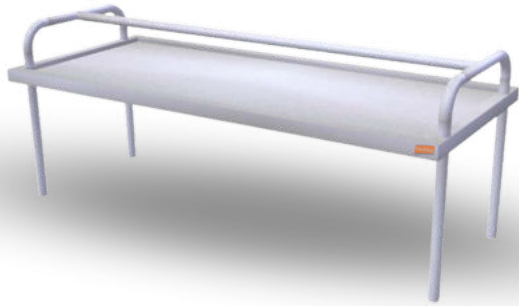

GENİŞLİK Width	DERİNLİK Depth	YÜKSEKLİK Height	FİYAT Price
cm	cm	cm	€
27	20	10	32 €

Sıyırma Hunisi / Plastic Funnel

GENİŞLİK Width	DERİNLİK Depth	YÜKSEKLİK Height	FİYAT Price
cm	cm	cm	€
100	60	60	329 €
120	60	60	353 €
140	60	60	377 €
160	60	60	400 €
180	60	60	424 €
200	60	60	448 €
220	60	60	534 €
240	60	60	558 €

Bulaşık Makinesi Sepet Rafı, Tezgâha Monte / Dishwasher Basket Rack, Bench Mounted