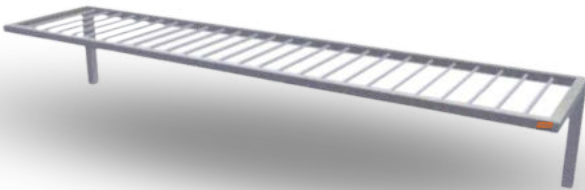

GENİŞLİK Width	DERİNLİK Depth	YÜKSEKLİK Height	FİYAT Price
cm	cm	cm	€
80	35	25	157 €
90	35	25	162 €
100	35	25	169 €
110	35	25	174 €
120	35	25	195 €
130	35	25	201 €
140	35	25	207 €
150	35	25	213 €
160	35	25	235 €
170	35	25	241 €
180	35	25	247 €
190	35	25	253 €
200	35	25	269 €
210	35	25	275 €
220	35	25	281 €
230	35	25	287 €
240	35	25	293 €

Tava Rafı / Pan Shelf