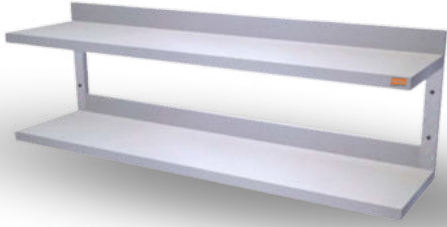

Duvar Rafı, Çift Katlı / Wall Shelf Double-Decker

30 seri

GENİŞLİK Width	DERİNLİK Depth	YÜKSEKLİK Height	FİYAT Price
cm	cm	cm	€
80	30	36	203 €
90	30	36	213 €
100	30	36	223 €
110	30	36	233 €
120	30	36	243 €
130	30	36	253 €
140	30	36	263 €
150	30	36	273 €
160	30	36	283 €
170	30	36	293 €
180	30	36	303 €
190	30	36	313 €
200	30	36	356 €
210	30	36	366 €
220	30	36	376 €
230	30	36	386 €
240	30	36	396 €

40 seri

GENİŞLİK Width	DERİNLİK Depth	YÜKSEKLİK Height	FİYAT Price
cm	cm	cm	€
80	40	36	225 €
90	40	36	237 €
100	40	36	249 €
110	40	36	262 €
120	40	36	274 €
130	40	36	287 €
140	40	36	299 €
150	40	36	312 €
160	40	36	324 €
170	40	36	336 €
180	40	36	349 €
190	40	36	361 €
200	40	36	407 €
210	40	36	419 €
220	40	36	432 €
230	40	36	444 €
240	40	36	457 €