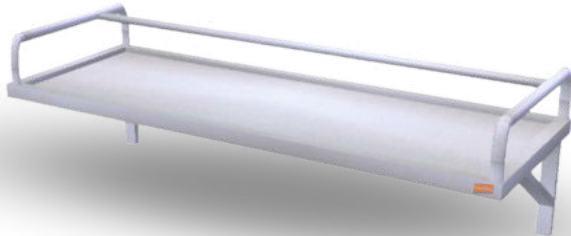

GENİŞLİK Width	DERİNLİK Depth	YÜKSEKLİK Height	FİYAT Price
cm	cm	cm	€
100	60	60	327 €
120	60	60	351 €
140	60	60	374 €
160	60	60	398 €
180	60	60	422 €

Bulaşık Makinesi Sepet Rafı, Duvara Monte / Dishwasher Basket Rack, Wall Mounted