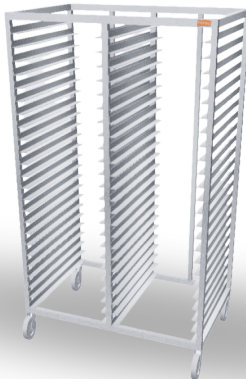

**40x60
Tepsi**

GENİŞLİK Width	DERİNLİK Depth	YÜKSEKLİK Height	KAPASİTE Capacity	FİYAT Price
cm	cm	cm	adet	€
89,5	63	166	48 Ad. 40*60 Tepsilik	1.110 €
66	83	166	48 Ad. 40*60 Tepsilik	1.023 €

Tepsi Taşıma Arabası 40x60 Tepsi Göre Çift Sıra / Tray Trolley For 40x60 Tray