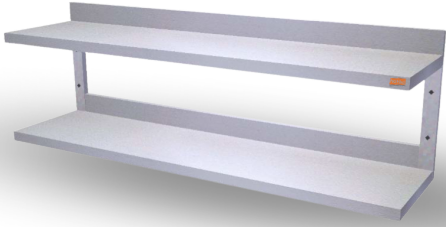

Duvar Rafı, Çift Katlı / Wall Shelf Double-Decker

30 seri

GENİŞLİK Width	DERİNLİK Depth	YÜKSEKLİK Height	FİYAT Price
cm	cm	cm	€
80	30	36	203 €
90	30	36	213 €
100	30	36	223 €
110	30	36	233 €
120	30	36	243 €
130	30	36	253 €
140	30	36	263 €
150	30	36	273 €
160	30	36	283 €
170	30	36	293 €
180	30	36	303 €
190	30	36	313 €
200	30	36	356 €
210	30	36	366 €
220	30	36	376 €
230	30	36	386 €
240	30	36	396 €

40 seri

GENİŞLİK Width	DERİNLİK Depth	YÜKSEKLİK Height	FİYAT Price
cm	cm	cm	€
80	40	36	225 €
90	40	36	237 €
100	40	36	249 €
110	40	36	262 €
120	40	36	274 €
130	40	36	287 €
140	40	36	299 €
150	40	36	312 €
160	40	36	324 €
170	40	36	336 €
180	40	36	349 €
190	40	36	361 €
200	40	36	407 €
210	40	36	419 €
220	40	36	432 €
230	40	36	444 €
240	40	36	457 €