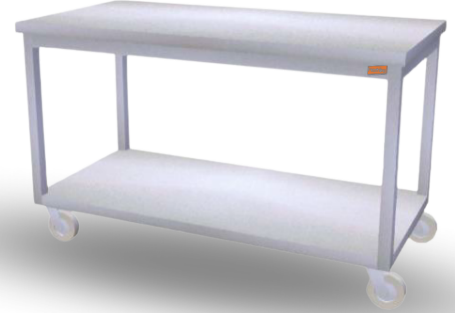

**Hareketli, Taban Rafı /
With Wheels, Base Shelf**

80 seri

GENİŞLİK Width	DERİNLİK Depth	YÜKSEKLİK Height	GN Gn	FİYAT Price
cm	cm	cm	gn	€
80	80	85	GN 2/1-65 / 5 Katlı	685 €
90	80	85	GN 2/1-65 / 5 Katlı	724 €
100	80	85	GN 2/1-65 / 5 Katlı	763 €
110	80	85	GN 2/1-65 / 5 Katlı	801 €
120	80	85	GN 2/1-65 / 5 Katlı	840 €
130	80	85	GN 2/1-65 / 5 Katlı	879 €

90 seri

GENİŞLİK Width	DERİNLİK Depth	YÜKSEKLİK Height	GN Gn	FİYAT Price
cm	cm	cm	gn	€
90	90	85	GN 2/1-65 / 5 Katlı	763 €
100	90	85	GN 2/1-65 / 5 Katlı	805 €
110	90	85	GN 2/1-65 / 5 Katlı	846 €
120	90	85	GN 2/1-65 / 5 Katlı	888 €
130	90	85	GN 2/1-65 / 5 Katlı	929 €

100 seri

GENİŞLİK Width	DERİNLİK Depth	YÜKSEKLİK Height	GN Gn	FİYAT Price
cm	cm	cm	gn	€
100	100	85	GN 2/1-65 / 5 Katlı	847 €
110	100	85	GN 2/1-65 / 5 Katlı	891 €
120	100	85	GN 2/1-65 / 5 Katlı	935 €
130	100	85	GN 2/1-65 / 5 Katlı	980 €

60 seri

GENİŞLİK Width	DERİNLİK Depth	YÜKSEKLİK Height	FİYAT Price
cm	cm	cm	€
90	60	85	496 €
100	60	85	520 €
110	60	85	545 €
120	60	85	570 €
130	60	85	595 €
140	60	85	619 €
150	60	85	644 €
160	60	85	669 €

70 seri

GENİŞLİK Width	DERİNLİK Depth	YÜKSEKLİK Height	FİYAT Price
cm	cm	cm	€
90	70	85	525 €
100	70	85	552 €
110	70	85	579 €
120	70	85	607 €
130	70	85	634 €
140	70	85	662 €
150	70	85	689 €
160	70	85	716 €

80 seri

GENİŞLİK Width	DERİNLİK Depth	YÜKSEKLİK Height	FİYAT Price
cm	cm	cm	€
90	80	85	596 €
100	80	85	629 €
110	80	85	663 €
120	80	85	697 €
130	80	85	731 €
140	80	85	764 €
150	80	85	798 €
160	80	85	832 €