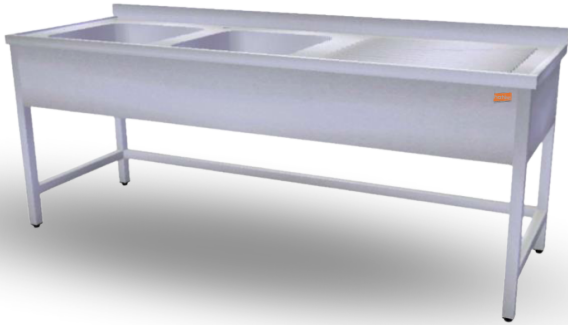

Çift Evyeli, Pres Baskı, Damlalıklı / Double Sink with Dripper, Pressed

60 seri

GENİŞLİK Width	DERİNLİK Depth	YÜKSEKLİK Height	EVYE ÖLÇÜSÜ Sink Dimension	FİYAT Price
cm	cm	cm	cm	€
140	60	85	40*40*25 Küvetli	618 €
140	60	85	40*50*25 Küvetli	652 €
150	60	85	40*40*25 Küvetli	635 €
150	60	85	40*50*25 Küvetli	682 €
160	60	85	40*40*25 Küvetli	659 €
160	60	85	40*50*25 Küvetli	689 €
180	60	85	40*50*25 Küvetli	726 €
190	60	85	40*50*25 Küvetli	744 €
200	60	85	40*50*25 Küvetli	761 €

70 seri

GENİŞLİK Width	DERİNLİK Depth	YÜKSEKLİK Height	EVYE ÖLÇÜSÜ Sink Dimension	FİYAT Price
cm	cm	cm	cm	€
140	70	85	40*50*25 Küvetli	698 €
140	70	85	50*50*30 Küvetli	741 €
150	70	85	40*50*25 Küvetli	706 €
160	70	85	40*50*25 Küvetli	726 €
160	70	85	50*50*30 Küvetli	783 €
180	70	85	50*50*30 Küvetli	822 €
180	70	85	50*60*30 Küvetli	919 €
190	70	85	50*50*30 Küvetli	841 €
190	70	85	50*60*30 Küvetli	879 €
200	70	85	50*50*30 Küvetli	860 €
200	70	85	50*60*30 Küvetli	954 €