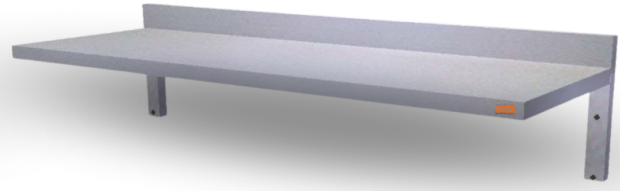

Duvar Rafı / Wall Shelf

30 seri

GENİŞLİK Width	DERİNLİK Depth	YÜKSEKLİK Height	FİYAT Price
cm	cm	cm	€
80	30	3	104 €
90	30	3	109 €
100	30	3	114 €
110	30	3	124 €
120	30	3	129 €
130	30	3	129 €
140	30	3	134 €
150	30	3	139 €
160	30	3	161 €
170	30	3	166 €
180	30	3	171 €
190	30	3	176 €
200	30	3	181 €
210	30	3	186 €
220	30	3	190 €
230	30	3	195 €
240	30	3	200 €

40 seri

GENİŞLİK Width	DERİNLİK Depth	YÜKSEKLİK Height	FİYAT Price
cm	cm	cm	€
80	40	3	115 €
90	40	3	121 €
100	40	3	127 €
110	40	3	133 €
120	40	3	140 €
130	40	3	146 €
140	40	3	152 €
150	40	3	158 €
160	40	3	181 €
170	40	3	187 €
180	40	3	194 €
190	40	3	200 €
200	40	3	206 €
210	40	3	212 €
220	40	3	218 €
230	40	3	225 €
240	40	3	231 €