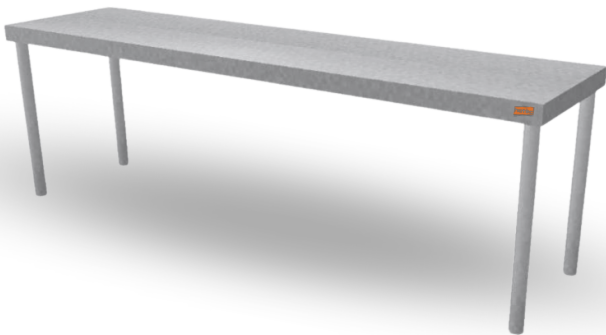

35 seri

GENİŞLİK Width	DERİNLİK Depth	YÜKSEKLİK Height	FİYAT Price
cm	cm	cm	€
80	35	45	169 €
90	35	45	175 €
100	35	45	181 €
110	35	45	187 €
120	35	45	198 €
130	35	45	204 €
140	35	45	210 €
150	35	45	216 €
160	35	45	222 €
170	35	45	228 €
180	35	45	234 €
190	35	45	240 €
200	35	45	251 €
210	35	45	286 €
220	35	45	292 €
230	35	45	298 €
240	35	45	304 €