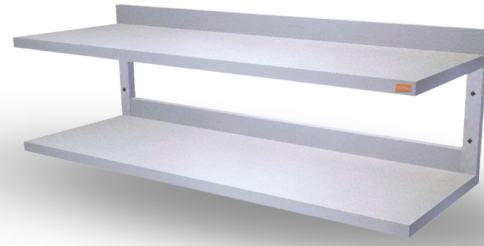

Duvar Rafı, Çift Katlı / Wall Shelf Double-Decker

30 seri

GENİŞLİK Width	DERİNLİK Depth	YÜKSEKLİK Height	FİYAT Price
cm	cm	cm	€
80	30	36	203 €
90	30	36	213 €
100	30	36	223 €
110	30	36	233 €
120	30	36	243 €
130	30	36	253 €
140	30	36	263 €
150	30	36	273 €
160	30	36	283 €
170	30	36	293 €
180	30	36	303 €
190	30	36	313 €
200	30	36	356 €
210	30	36	366 €
220	30	36	376 €
230	30	36	386 €
240	30	36	396 €

40 seri

GENİŞLİK Width	DERİNLİK Depth	YÜKSEKLİK Height	FİYAT Price
cm	cm	cm	€
80	40	36	225 €
90	40	36	237 €
100	40	36	249 €
110	40	36	262 €
120	40	36	274 €
130	40	36	287 €
140	40	36	299 €
150	40	36	312 €
160	40	36	324 €
170	40	36	336 €
180	40	36	349 €
190	40	36	361 €
200	40	36	407 €
210	40	36	419 €
220	40	36	432 €
230	40	36	444 €
240	40	36	457 €