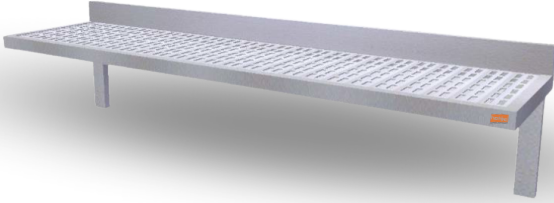

GENİŞLİK Width	DERİNLİK Depth	YÜKSEKLİK Height	FİYAT Price
cm	cm	cm	€
80	30	3	240 €
90	30	3	250 €
100	30	3	260 €
110	30	3	270 €
120	30	3	281 €
130	30	3	291 €
140	30	3	301 €
150	30	3	312 €
160	30	3	358 €
170	30	3	368 €
180	30	3	378 €
190	30	3	389 €
200	30	3	399 €
210	30	3	409 €
220	30	3	419 €
230	30	3	430 €
240	30	3	440 €

Süzme Rafı / Straining Rack