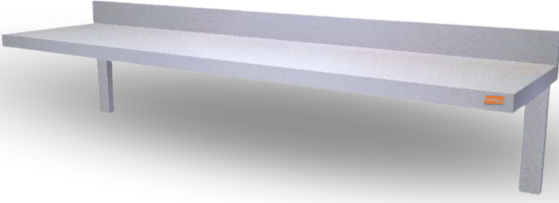

Duvar Rafı / Wall Shelf

30 seri

GENİŞLİK Width	DERİNLİK Depth	YÜKSEKLİK Height	FİYAT Price
cm	cm	cm	€
80	30	3	104 €
90	30	3	109 €
100	30	3	114 €
110	30	3	124 €
120	30	3	129 €
130	30	3	129 €
140	30	3	134 €
150	30	3	139 €
160	30	3	161 €
170	30	3	166 €
180	30	3	171 €
190	30	3	176 €
200	30	3	181 €
210	30	3	186 €
220	30	3	190 €
230	30	3	195 €
240	30	3	200 €

40 seri

GENİŞLİK Width	DERİNLİK Depth	YÜKSEKLİK Height	FİYAT Price
cm	cm	cm	€
80	40	3	115 €
90	40	3	121 €
100	40	3	127 €
110	40	3	133 €
120	40	3	140 €
130	40	3	146 €
140	40	3	152 €
150	40	3	158 €
160	40	3	181 €
170	40	3	187 €
180	40	3	194 €
190	40	3	200 €
200	40	3	206 €
210	40	3	212 €
220	40	3	218 €
230	40	3	225 €
240	40	3	231 €