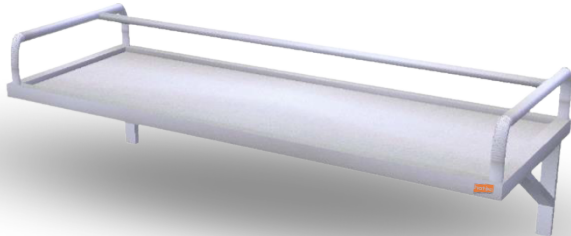

GENİŞLİK Width	DERİNLİK Depth	YÜKSEKLİK Height	FİYAT Price
cm	cm	cm	€
100	60	60	327 €
120	60	60	351 €
140	60	60	374 €
160	60	60	398 €
180	60	60	422 €

Bulaşık Makinesi Sepet Rafı, Duvara Monte / Dishwasher Basket Rack, Wall Mounted