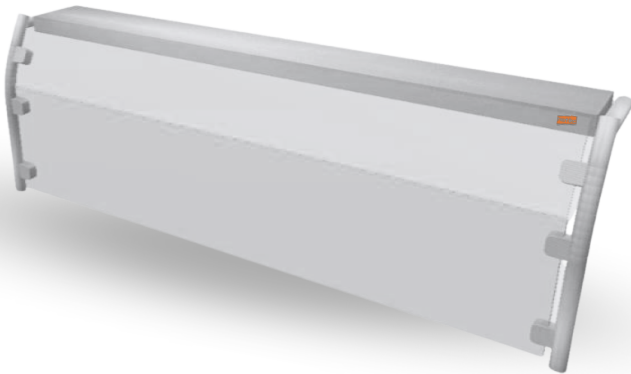

35 seri

GENİŞLİK Width	DERİNLİK Depth	YÜKSEKLİK Height	FİYAT Price
cm	cm	cm	€
80	35	50	428 €
90	35	50	443 €
100	35	50	457 €
110	35	50	472 €
120	35	50	487 €
130	35	50	502 €
140	35	50	516 €
150	35	50	531 €
160	35	50	546 €
170	35	50	561 €
180	35	50	575 €
190	35	50	590 €
210	35	50	704 €
240	35	50	748 €