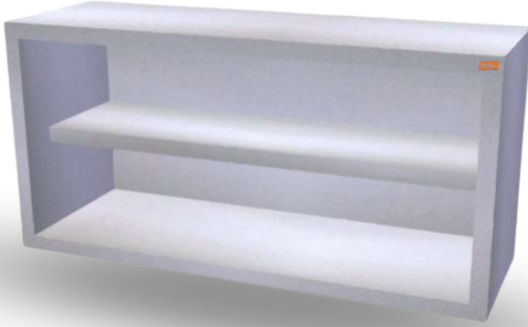

GENİŞLİK Width	DERİNLİK Depth	YÜKSEKLİK Height	FİYAT Price
cm	cm	cm	€
90	40	60	413 €
100	40	60	435 €
110	40	60	456 €
120	40	60	478 €
130	40	60	500 €
140	40	60	521 €
150	40	60	543 €
160	40	60	565 €
170	40	60	587 €
180	40	60	508 €
190	40	60	630 €

Duvar Dolabı, Kapısız / Wall Cabinet, Without Doors