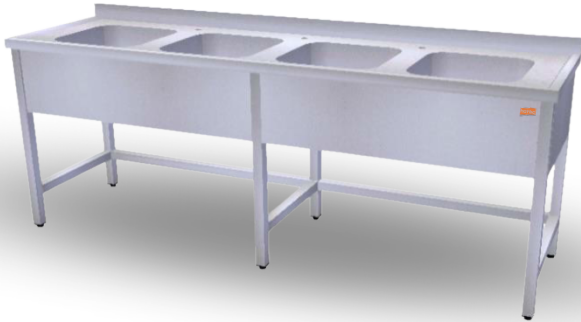

Dört Evyeli, Pres Baskı Tabla / Four Sink, Pressed.

GENİŞLİK Width	DERİNLİK Depth	YÜKSEKLİK Height	EVYE ÖLÇÜSÜ Sink Dimension	FİYAT Price
cm	cm	cm	cm	€
240	60	85	40*40*25 Küvetli	1.216