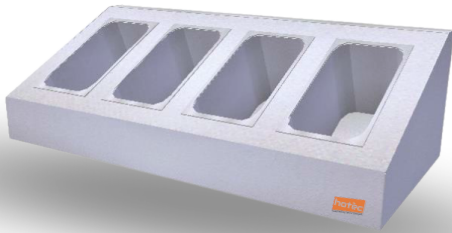

Salamander, Mikrodalga Fırın Rafı / Salamander and Microwave Oven Shelf

GENİŞLİK Width	DERİNLİK Depth	YÜKSEKLİK Height	KAPASİTE Capacity	FİYAT Price
cm	cm	cm	GN	€
40	30	20	GN 1/4 - 100 - 2 Küvetli	166 €
55	30	20	GN 1/4 - 100 - 3 Küvetli	206 €
70	30	20	GN 1/4 - 100 - 4 Küvetli	247 €
90	30	20	GN 1/4 - 100 - 5 Küvetli	291 €

GENİŞLİK Width	DERİNLİK Depth	YÜKSEKLİK Height	KAPASİTE Capacity	FİYAT Price
cm	cm	cm	GN	€
40	21	16	GN 1/6 - 100 - 2 Küvetli	142 €
55	21	16	GN 1/6 - 100 - 3 Küvetli	174 €
70	21	16	GN 1/6 - 100 - 4 Küvetli	206 €
90	21	16	GN 1/6 - 100 - 5 Küvetli	242 €