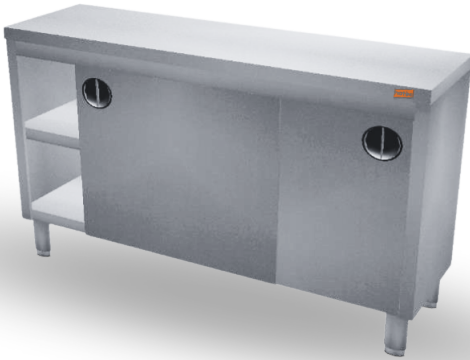

40 seri

GENİŞLİK Width	DERİNLİK Depth	YÜKSEKLİK Height	FİYAT Price
cm	cm	cm	€
60	40	85	631 €
70	40	85	676 €
80	40	85	725 €
90	40	85	770 €
100	40	85	815 €
110	40	85	868 €
120	40	85	912 €
130	40	85	957 €
140	40	85	1.001 €
150	40	85	1.046 €
160	40	85	1.090 €
170	40	85	1.134 €
180	40	85	1.179 €
190	40	85	1.223 €