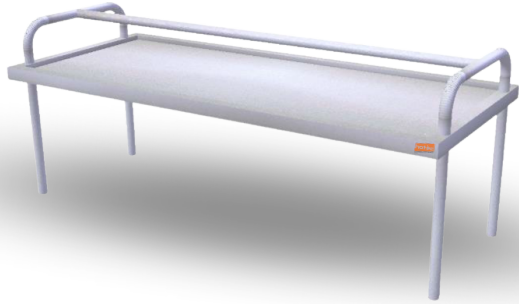

GENİŞLİK Width	DERİNLİK Depth	YÜKSEKLİK Height	FİYAT Price
cm	cm	cm	€
27	20	10	32 €

Sıyırma Hunisi / Plastic Funnel

GENİŞLİK Width	DERİNLİK Depth	YÜKSEKLİK Height	FİYAT Price
cm	cm	cm	€
100	60	60	329 €
120	60	60	353 €
140	60	60	377 €
160	60	60	400 €
180	60	60	424 €
200	60	60	448 €
220	60	60	534 €
240	60	60	558 €

Bulaşık Makinesi Sepet Rafı, Tezgâha Monte / Dishwasher Basket Rack, Bench Mounted