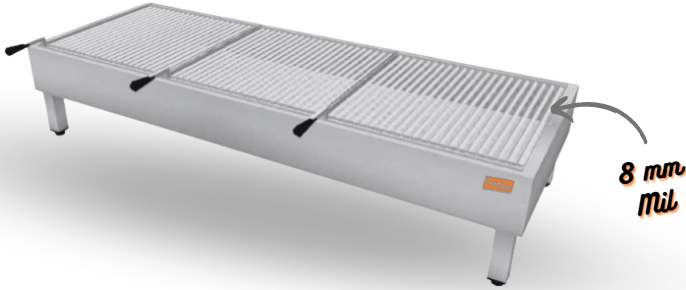

Tepsi Kaydırma Standı / Tray Sliding Stand