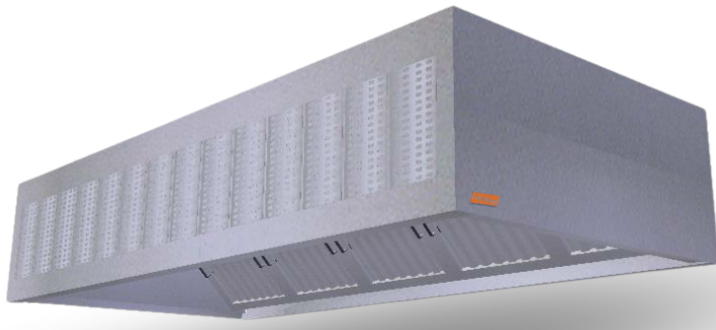

Duvar Tipi Davlumbaz, Kutu, Filtreli, Hava Perdeli / Hood, Box Type Filtered with Air Curtain

122 seri

GENİŞLİK Width	DERİNLİK Depth	YÜKSEKLİK Height	FİLTRE Filter	PARÇA AD. Pieces	FİYAT Price
cm	cm	cm	adet	adet	€
150	122	50	3	1 Parça	1.189 €
200	122	50	3	1 Parça	1.464 €
250	122	50	4	1 Parça	1.725 €
300	122	50	5	1 Parça	1.986 €
350	122	50	6	2 Parça	2.413 €
400	122	50	6	2 Parça	2.670 €
450	122	50	7	2 Parça	2.931 €
500	122	50	8	2 Parça	3.192 €
550	122	50	9	2 Parça	3.454 €
600	122	50	10	2 Parça	3.715 €

147 seri

GENİŞLİK Width	DERİNLİK Depth	YÜKSEKLİK Height	FİLTRE Filter	PARÇA AD. Pieces	FİYAT Price
cm	cm	cm	adet	adet	€
150	147	50	3	1 Parça	1.285 €
200	147	50	3	1 Parça	1.574 €
250	147	50	4	1 Parça	1.851 €
300	147	50	5	1 Parça	2.127 €
350	147	50	6	2 Parça	2.578 €
400	147	50	6	2 Parça	2.850 €
450	147	50	7	2 Parça	3.126 €
500	147	50	8	2 Parça	3.402 €
550	147	50	9	2 Parça	3.679 €
600	147	50	10	2 Parça	3.955 €

167 seri

GENİŞLİK Width	DERİNLİK Depth	YÜKSEKLİK Height	FİLTRE Filter	PARÇA AD. Pieces	FİYAT Price
cm	cm	cm	adet	adet	€
200	147	50	3	1 Parça	1.666 €
250	147	50	4	1 Parça	1.939 €
300	147	50	5	1 Parça	2.227 €
350	147	50	6	2 Parça	2.647 €
400	147	50	6	2 Parça	2.984 €
450	147	50	7	2 Parça	3.272 €
500	147	50	8	2 Parça	3.560 €
550	147	50	9	2 Parça	3.848 €
600	147	50	10	2 Parça	4.137 €