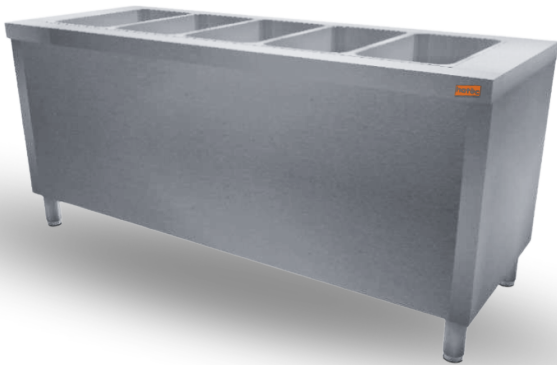

70 seri - GN 1/1 4'lü

GENİŞLİK Width	DERİNLİK Depth	YÜKSEKLİK Height	GÜÇ Power	FİYAT Price
cm	cm	cm	kW	€
150	70	85	3 kW	1.399 €
160	70	85	3 kW	1.433 €
170	70	85	3 kW	1.467 €
180	70	85	3 kW	1.502 €
190	70	85	3 kW	1.536 €

DAHİL OLAN KÜVETLER

GN 1/1 - 4 Ad.

Sıcak Servis Ünitesi, Elk. / Bain - Marie Unit