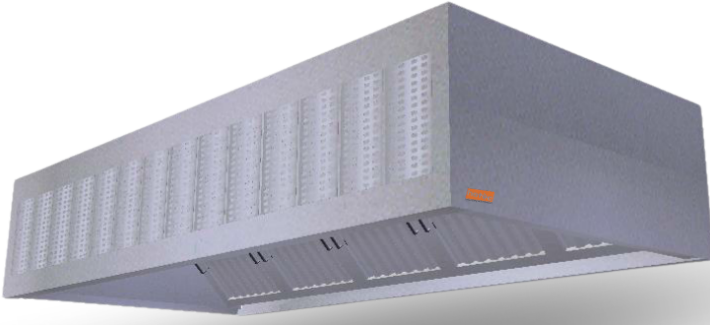

Orta Tip Davlumbaz, Kutu, Filtreli, Hava Perdeli / Hood, Box Type Filtered with Air Curtain

197 seri

GENİŞLİK Width	DERİNLİK Depth	YÜKSEKLİK Height	FİLTRE Filter	PARÇA AD. Pieces	FİYAT Price
cm	cm	cm	adet	adet	€
200	197	50	6	1 Parça	2.341 €
250	197	50	8	1 Parça	2.770 €
300	197	50	10	1 Parça	3.190 €
350	197	50	12	2 Parça	3.866 €
400	197	50	12	2 Parça	4.277 €
450	197	50	14	2 Parça	4.697 €
500	197	50	16	2 Parça	5.117 €
550	197	50	18	2 Parça	5.538 €
600	197	50	20	2 Parça	5.958 €

247 seri

GENİŞLİK Width	DERİNLİK Depth	YÜKSEKLİK Height	FİLTRE Filter	PARÇA AD. Pieces	FİYAT Price
cm	cm	cm	adet	adet	€
250	247	50	8	2 Parça	3.209 €
300	247	50	10	2 Parça	3.659 €
350	247	50	12	2 Parça	4.132 €
400	247	50	12	2 Parça	4.573 €
450	247	50	14	3 Parça	5.334 €
500	247	50	16	3 Parça	5.784 €
550	247	50	18	3 Parça	6.234 €
600	247	50	20	3 Parça	6.684 €

297 seri

GENİŞLİK Width	DERİNLİK Depth	YÜKSEKLİK Height	FİLTRE Filter	PARÇA AD. Pieces	FİYAT Price
cm	cm	cm	adet	adet	€
300	297	50	10	2 Parça	3.984 €
350	297	50	12	2 Parça	4.487 €
400	297	50	12	2 Parça	4.957 €
450	297	50	14	3 Parça	5.773 €
500	297	50	16	3 Parça	6.253 €
550	297	50	18	3 Parça	6.732 €
600	297	50	20	3 Parça	7.212 €